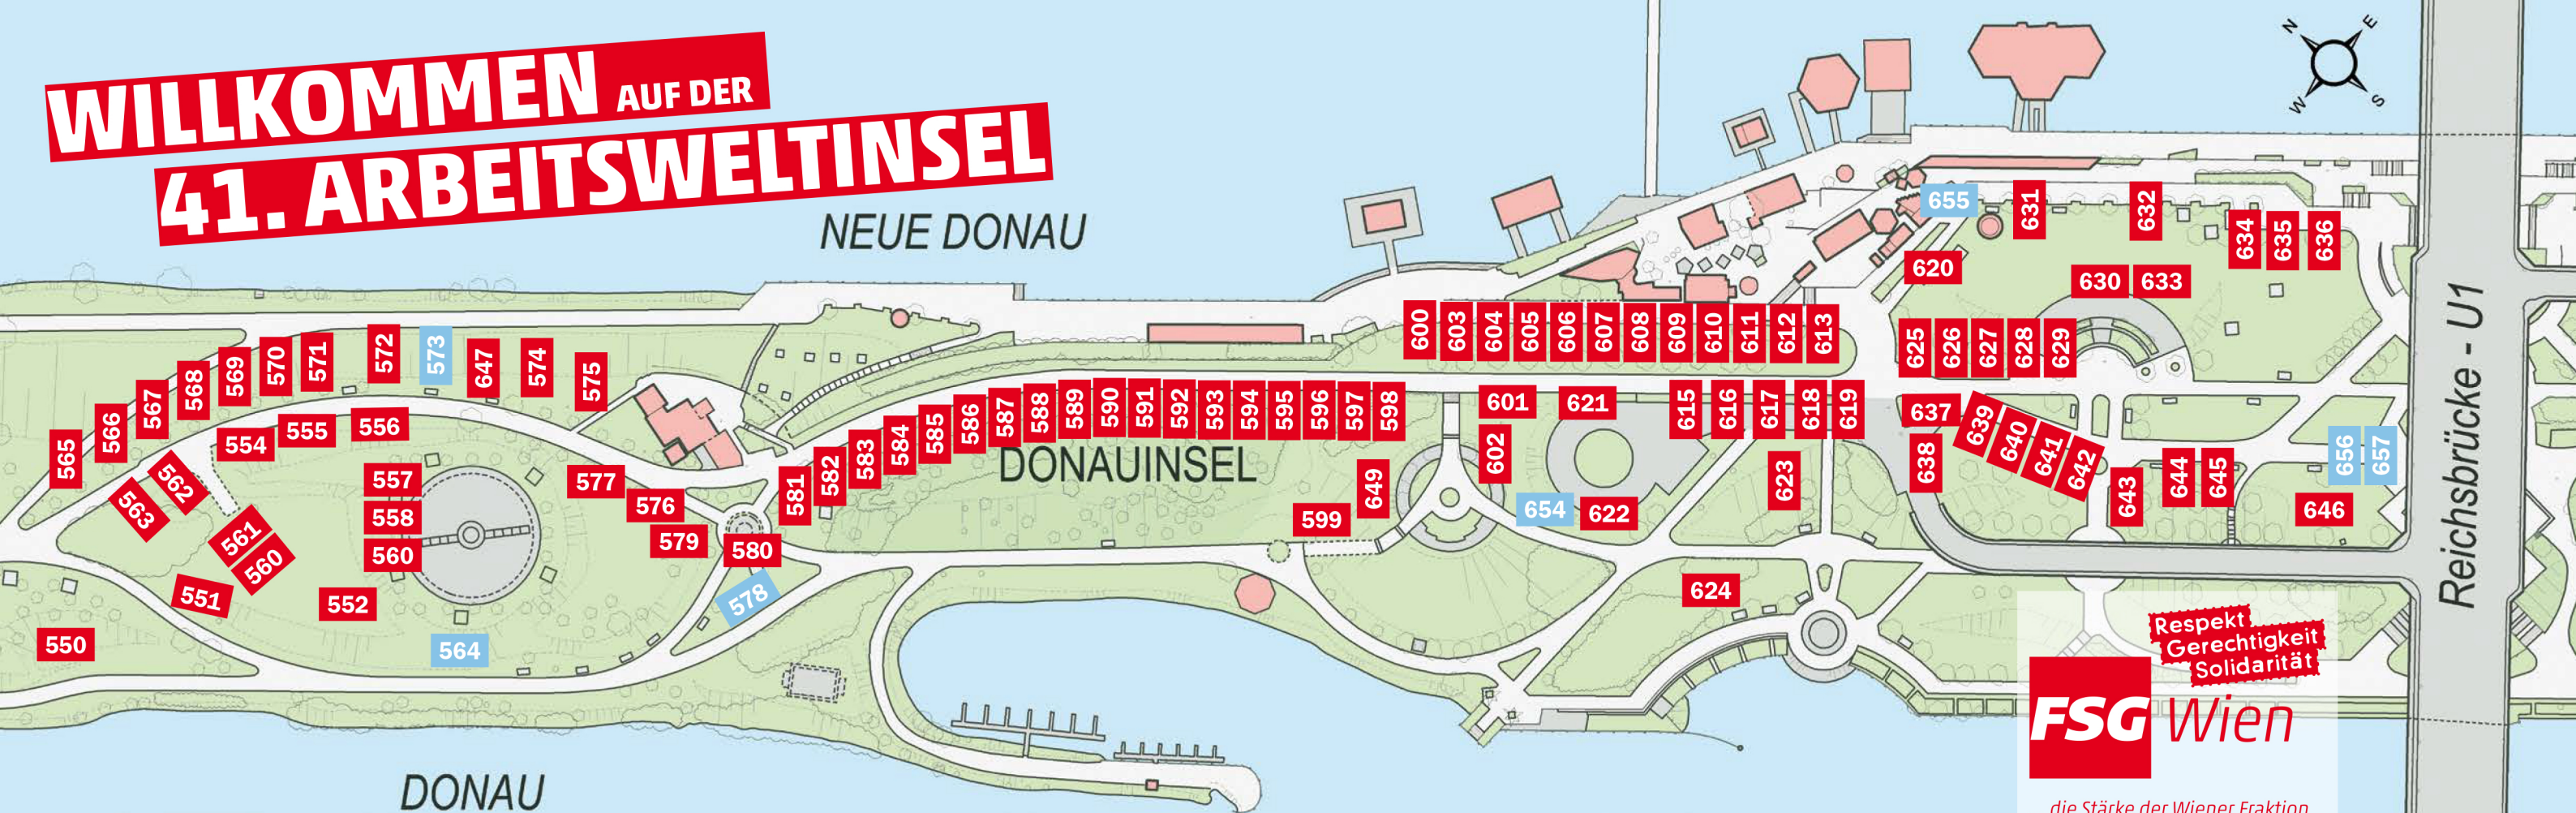

WILLKOMMEN AUF DER 41. ARBEITSWELTINSEL

550 FSG Polizeigewerkschaft

551 FSG GÖD-Zentrale

552 FSG GÖD/ARBÖ Radio-Bühne
Programm auf der Rückseite

554 BS Leberkas GmbH (Gastro)

555 Christian George (Gastro)

556 Kerngenuss (Gastro)