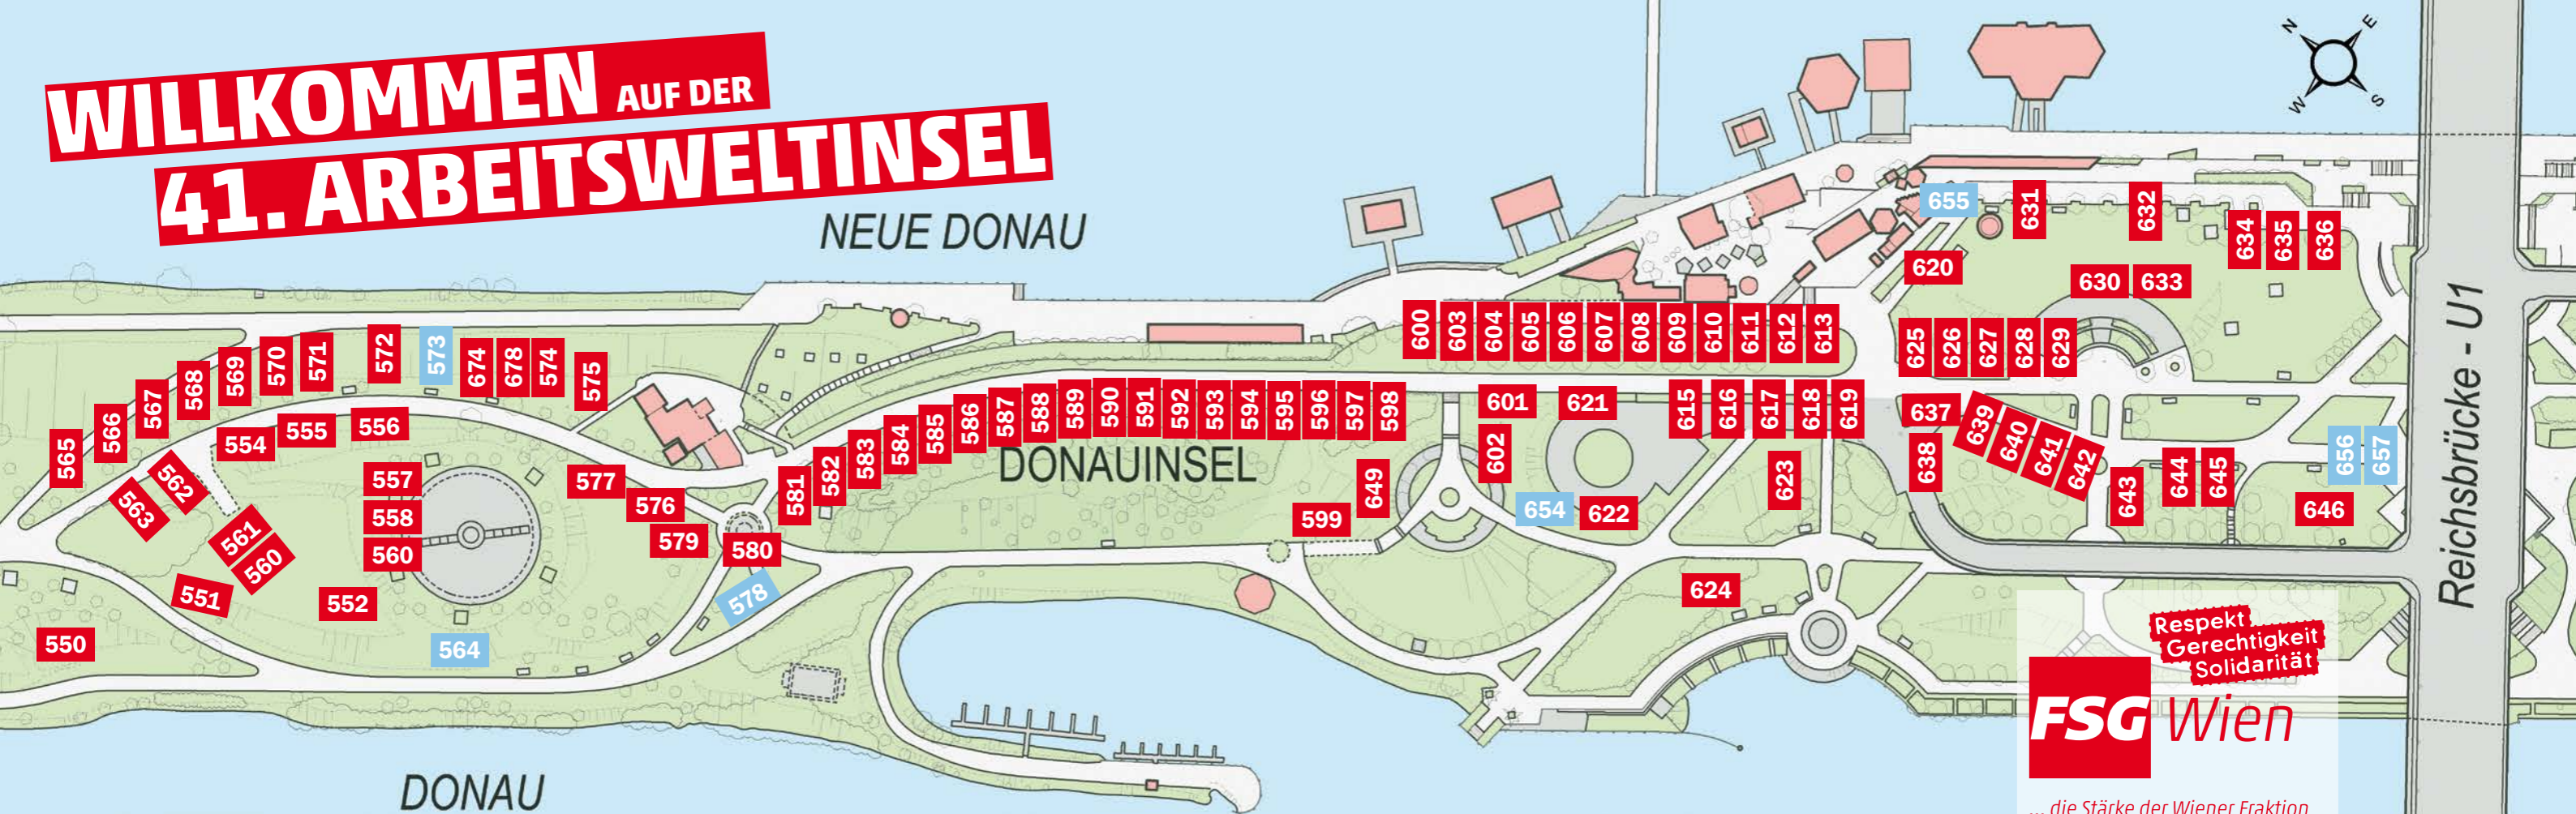

WILLKOMMEN AUF DER 41. ARBEITSWELTINSEL

- 550** **FSG Polizeigewerkschaft**
- 551** **FSG GÖD-Zentrale**
- 552** **FSG GÖD/ARBÖ Radio-Bühne**
Programm auf der Rückseite
- 554** BS Leberkas GmbH (Gastro)
- 555** Christian George (Gastro)
- 556** Kerngenuss (Gastro)
- 557** MASK Betreibergesellschaft m.b.H (Gastro)
- 558** Strasser Events (Gastro)
- 559** **ARBÖ Wien**
- 560** Strasser Events (Gastro)
- 561** Michaela Lackinger GmbH (Gastro)
- 562** Kop Franchise Betriebs- und Beratungs GmbH (Gastro)
- 563** Wienerwald Veith u. Binder GmbH (Gastro)
- 564** **WC-Container + Behinderten-WC**
- 566** RED BIKER
- 569** Fa. Varga Balint (Gastro)
- 570** LK Langos (Gastro)
- 571** Peter Müller (Gastro)
- 574** **BAWAG VÖS**
- 573** **WC-Container + Behinderten-WC**
- 575** **FSG GPF Postbus**
• Erinnerungsfoto mit Oldtimer Postbus und verschiedene Werbegeschenke
- 576** **Mobilität zu Fuß**
• Alles rund ums Zu-Fuß-Gehen und Rad fahren
• Stepper
• Glücksrad mit Preisen
- 578** **WC-Container + Behinderten-WC**
- 579** **GPF FSG LG WNB** (Gastro)